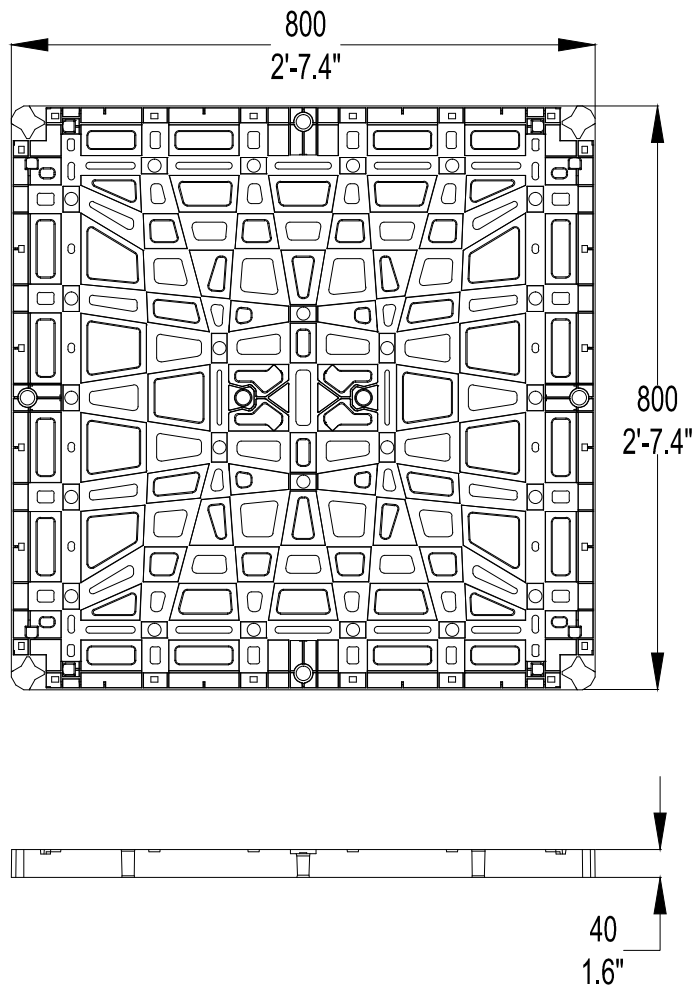

| | | | |
|----|------------------------------|-----------------------------|---|
| D | EcoBloc light Bodenplatte | | Artikel-Nr. article no. 402301 |
| GB | EcoBloc light baseplate | ES EcoBloc light Base | FR EcoBloc light Plaque de fond |

Alle Maßangaben in mm
 all dimension in mm