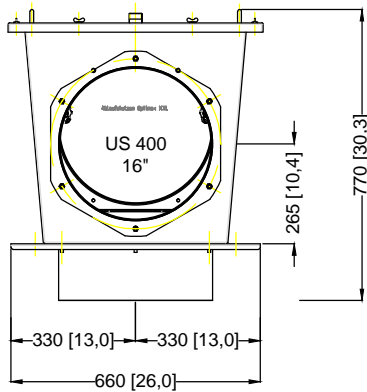

A-A

D

GRAF Optimax-XXL Filter, extern US 400
ohne Schacht für bauseitigen Einbau

Artikel-Nr.
product no. 340096 / 340100
article no.
artículo no.

GB

GRAF Optimax-XXL Filter, external
US 400 / without shaft

ES

GRAF Optimax-XXL Filtro, externo
US 400 / sin arqueta

FR

GRAF Optimax-XXL Filtre, externe
US 400 / sans un regard

Otto Graf GmbH
Carl-Zeiss-Str. 2-6
DE-79331 Teningen
mail@graf.info
www.graf.info

gezeichnet, drawn ISC

Gewicht, weight 87 kg

revision

Datum, date 2015.11.25

Toleranz, tolerance +/- 3%

Maßstab, scale M 1:20

Einheiten, units mm [inch] gal. = US gal.