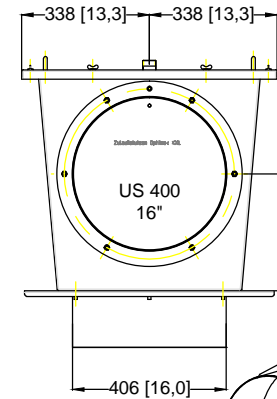

A-A

D

GRAF Optimax-XXL Filter, extern US 400
ohne Schacht für bauseitigen Einbau

Artikel-Nr.
product no. 340096 / 340100
article no.
artículo no.

GB

GRAF Optimax-XXL Filter, external
US 400 / without shaft

Gewicht, weight 87 kg

revision

Datum, date 2015.11.25

Toleranz, tolerance +/- 3%

Maßstab, scale M 1:20

Einheiten, units mm [inch] gal. = US gal.