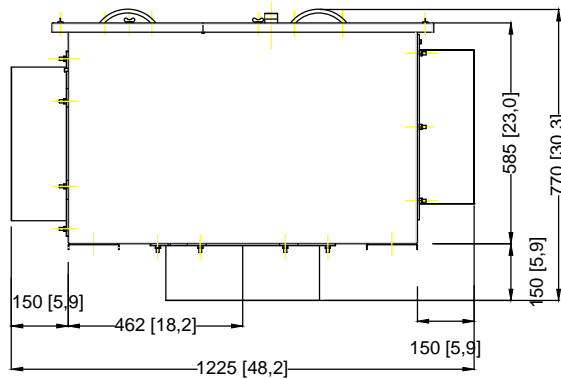

A-A

D

GRAF Optimax-XXL Filter, extern US 400
ohne Schacht für bauseitigen Einbau

Artikel-Nr.
product no. 340096 / 340100
article no.
artículo no.

GB

GRAF Optimax-XXL Filter, external
US 400 / without shaft

Gewicht, weight 87 kg

revision

Datum, date 2015.11.25

Toleranz, tolerance +/- 3%

Maßstab, scale M 1:20

Einheiten, units mm [inch] gal. = US gal.