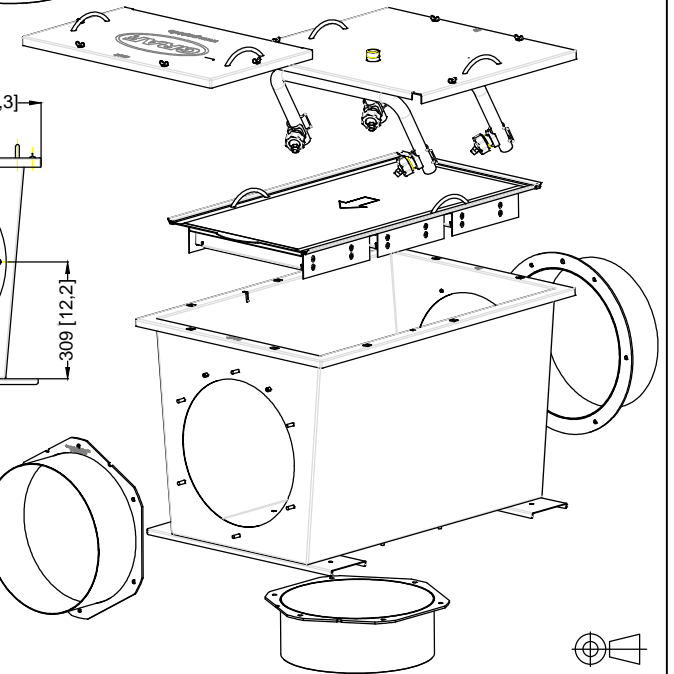

A-A

D

GRAF Optimax-XXL Filter, extern US 400
ohne Schacht für bauseitigen Einbau

Artikel-Nr.
product no. 340096 / 340100
article no.
artículo no.

GB

GRAF Optimax-XXL Filter, external
US 400 / without shaft

Gewicht, weight 87 kg

revision

Datum, date 2015.11.25

Toleranz, tolerance +/- 3%

Maßstab, scale M 1:20

Einheiten, units mm [inch] gal. = US gal.