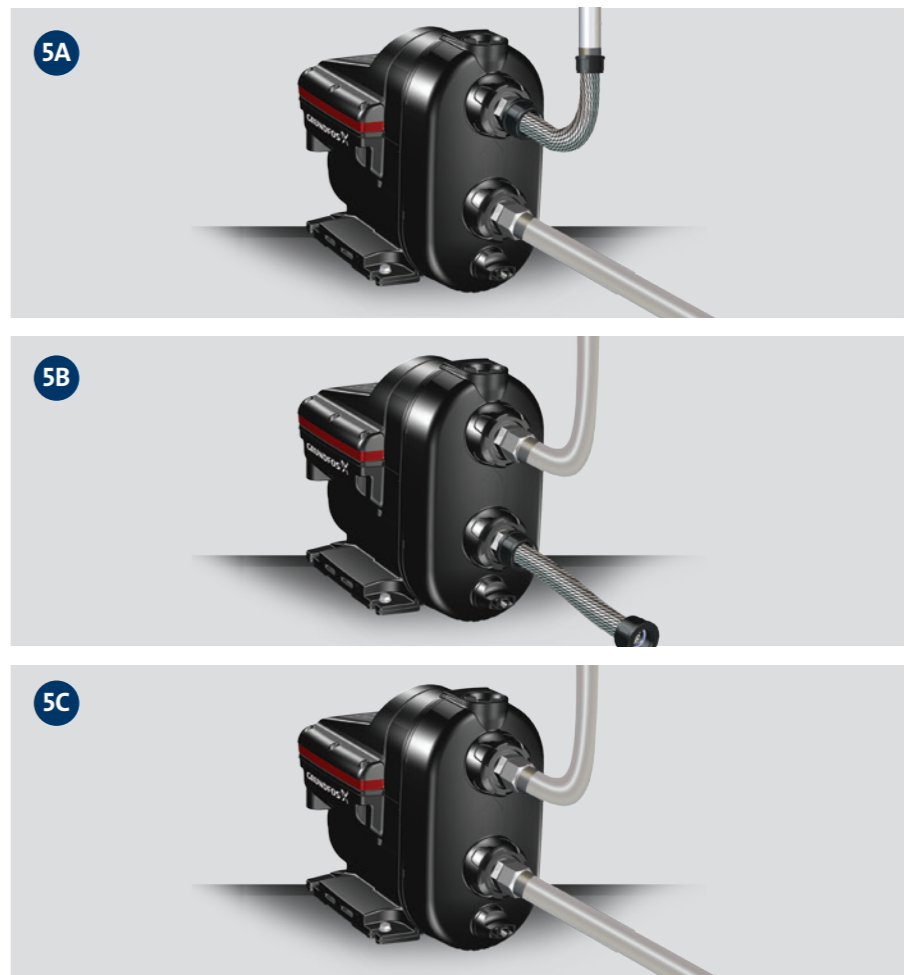

# SCALA2

<http://qr.grundfos.com/i/scala2install>

be  
think  
innovate

**GRUNDFOS** 

	BAR	PSI	Water colum [m]	kPa	MPa
	5.5	80	55	550	0.55
	5.0	73	50	500	0.50
	4.5	65	45	450	0.45
	4.0	58	40	400	0.40
	3.5	51	35	350	0.35
	3.0	44	30	300	0.30
	2.5	36	25	250	0.25
	2.0	30	20	200	0.20
	1.5	22	15	150	0.15