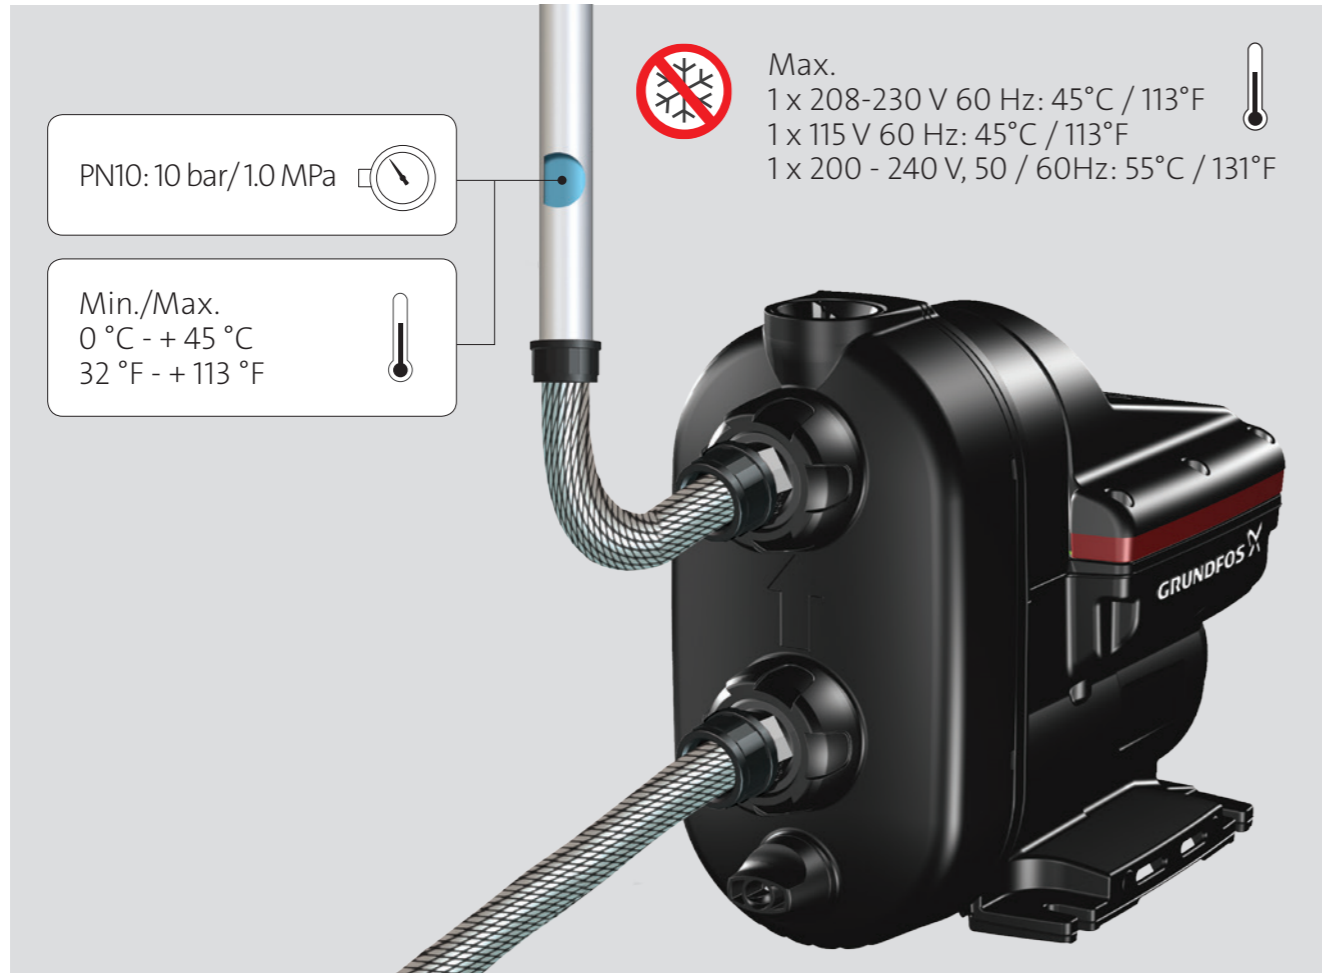

# SCALA2

<http://qr.grundfos.com/i/scala2install>

be  
think  
innovate

**GRUNDFOS** 

	BAR	PSI	Water colum [m]	kPa	MPa
	5.5	80	55	550	0.55
	5.0	73	50	500	0.50
	4.5	65	45	450	0.45
	4.0	58	40	400	0.40
	3.5	51	35	350	0.35
	3.0	44	30	300	0.30
	2.5	36	25	250	0.25
	2.0	30	20	200	0.20
	1.5	22	15	150	0.15