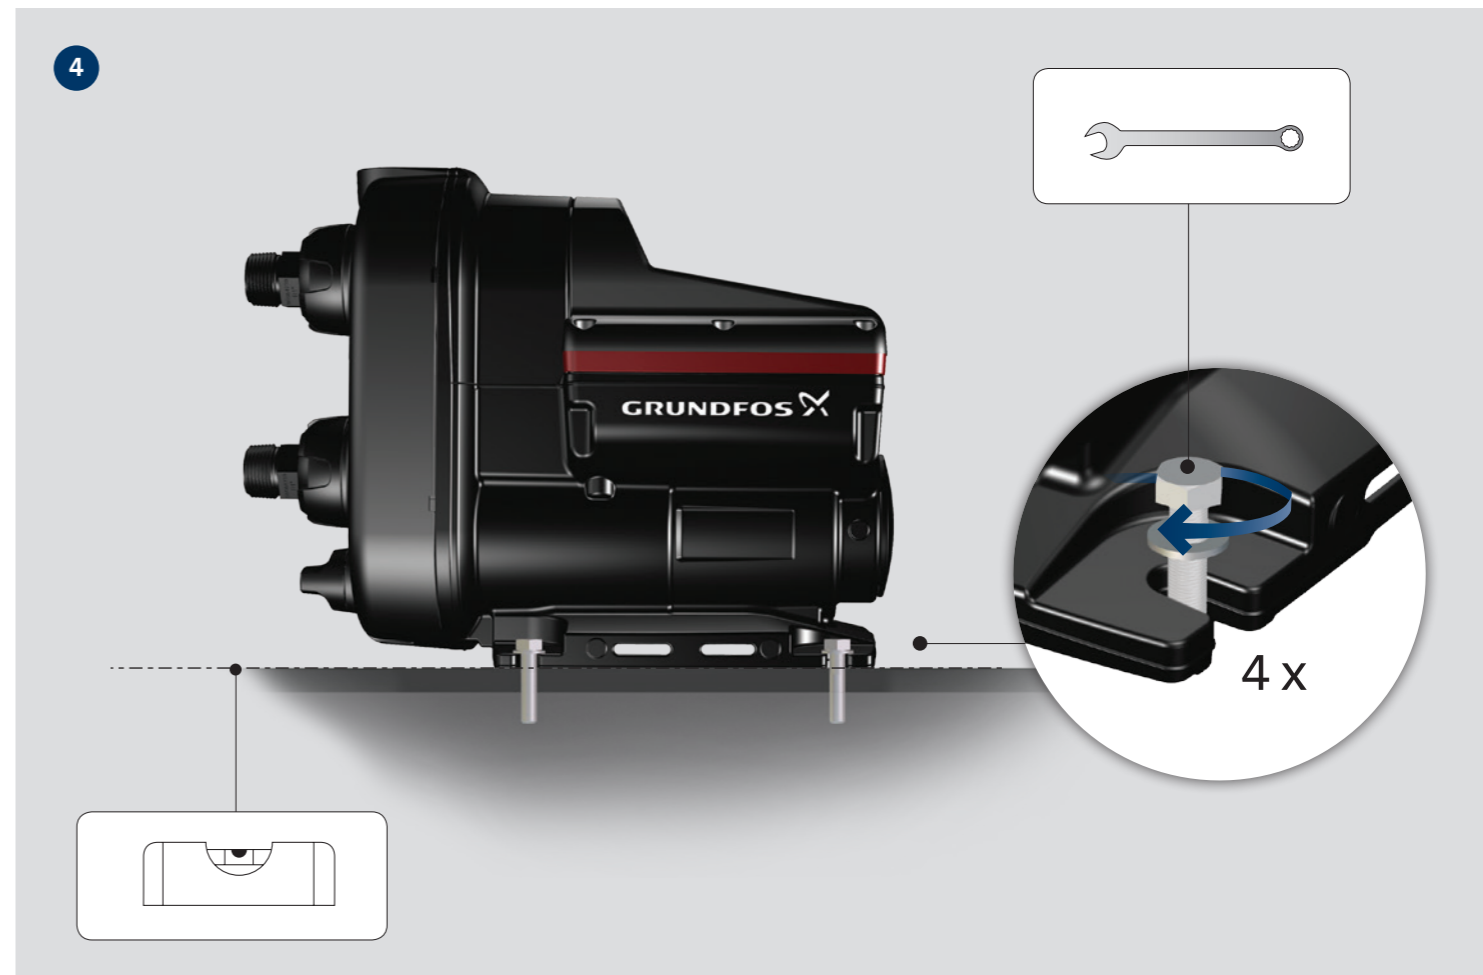

# SCALA2

<http://qr.grundfos.com/i/scala2install>

be  
think  
innovate

**GRUNDFOS** 

	BAR	PSI	Water colum [m]	kPa	MPa
	5.5	80	55	550	0.55
	5.0	73	50	500	0.50
	4.5	65	45	450	0.45
	4.0	58	40	400	0.40
	3.5	51	35	350	0.35
	3.0	44	30	300	0.30
	2.5	36	25	250	0.25
	2.0	30	20	200	0.20
	1.5	22	15	150	0.15