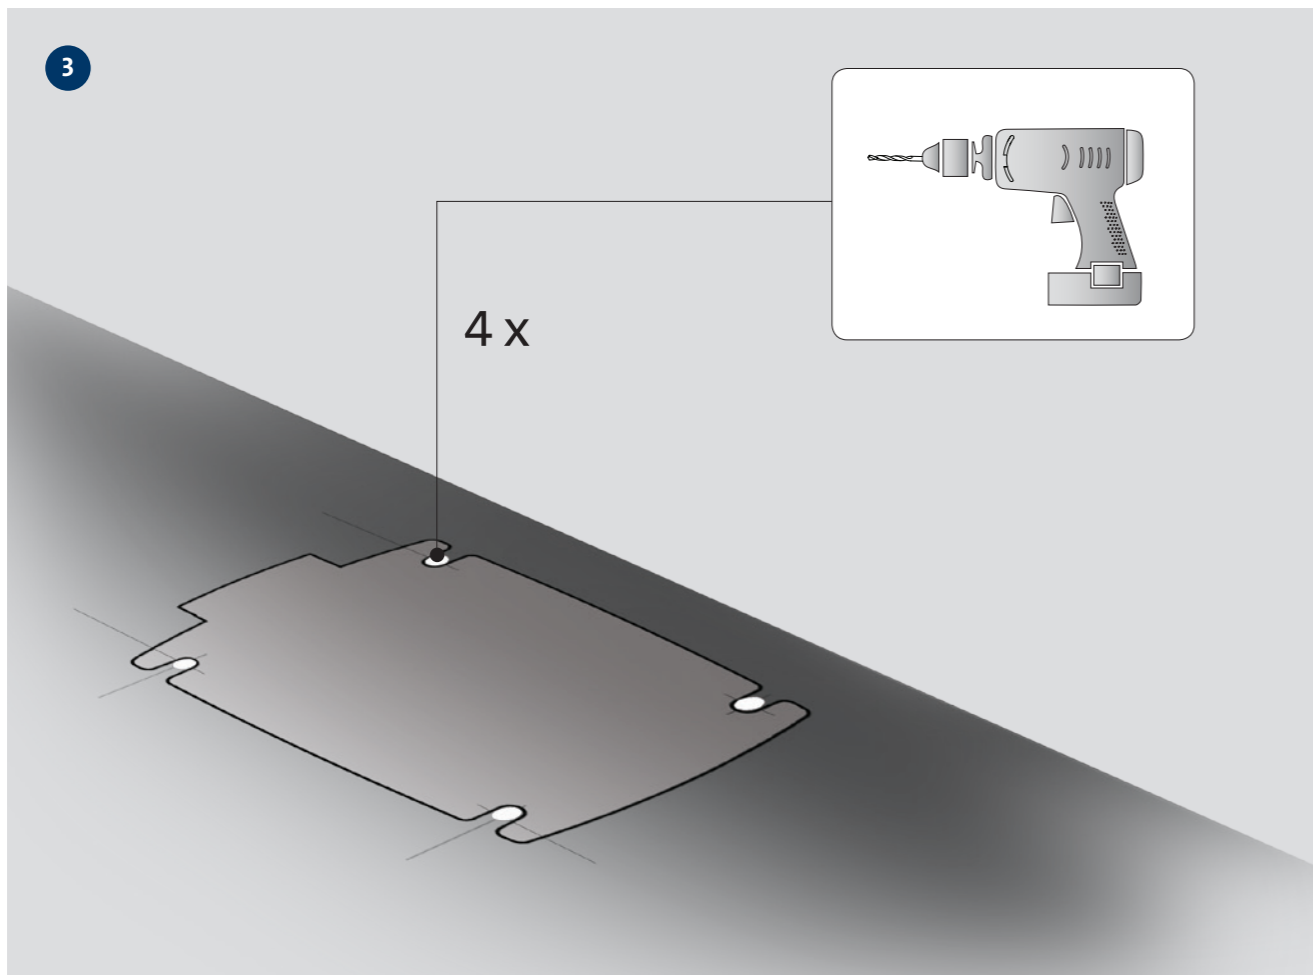

# SCALA2

<http://qr.grundfos.com/i/scala2install>

be  
think  
innovate

**GRUNDFOS** 

	BAR	PSI	Water colum [m]	kPa	MPa
	5.5	80	55	550	0.55
	5.0	73	50	500	0.50
	4.5	65	45	450	0.45
	4.0	58	40	400	0.40
	3.5	51	35	350	0.35
	3.0	44	30	300	0.30
	2.5	36	25	250	0.25
	2.0	30	20	200	0.20
	1.5	22	15	150	0.15