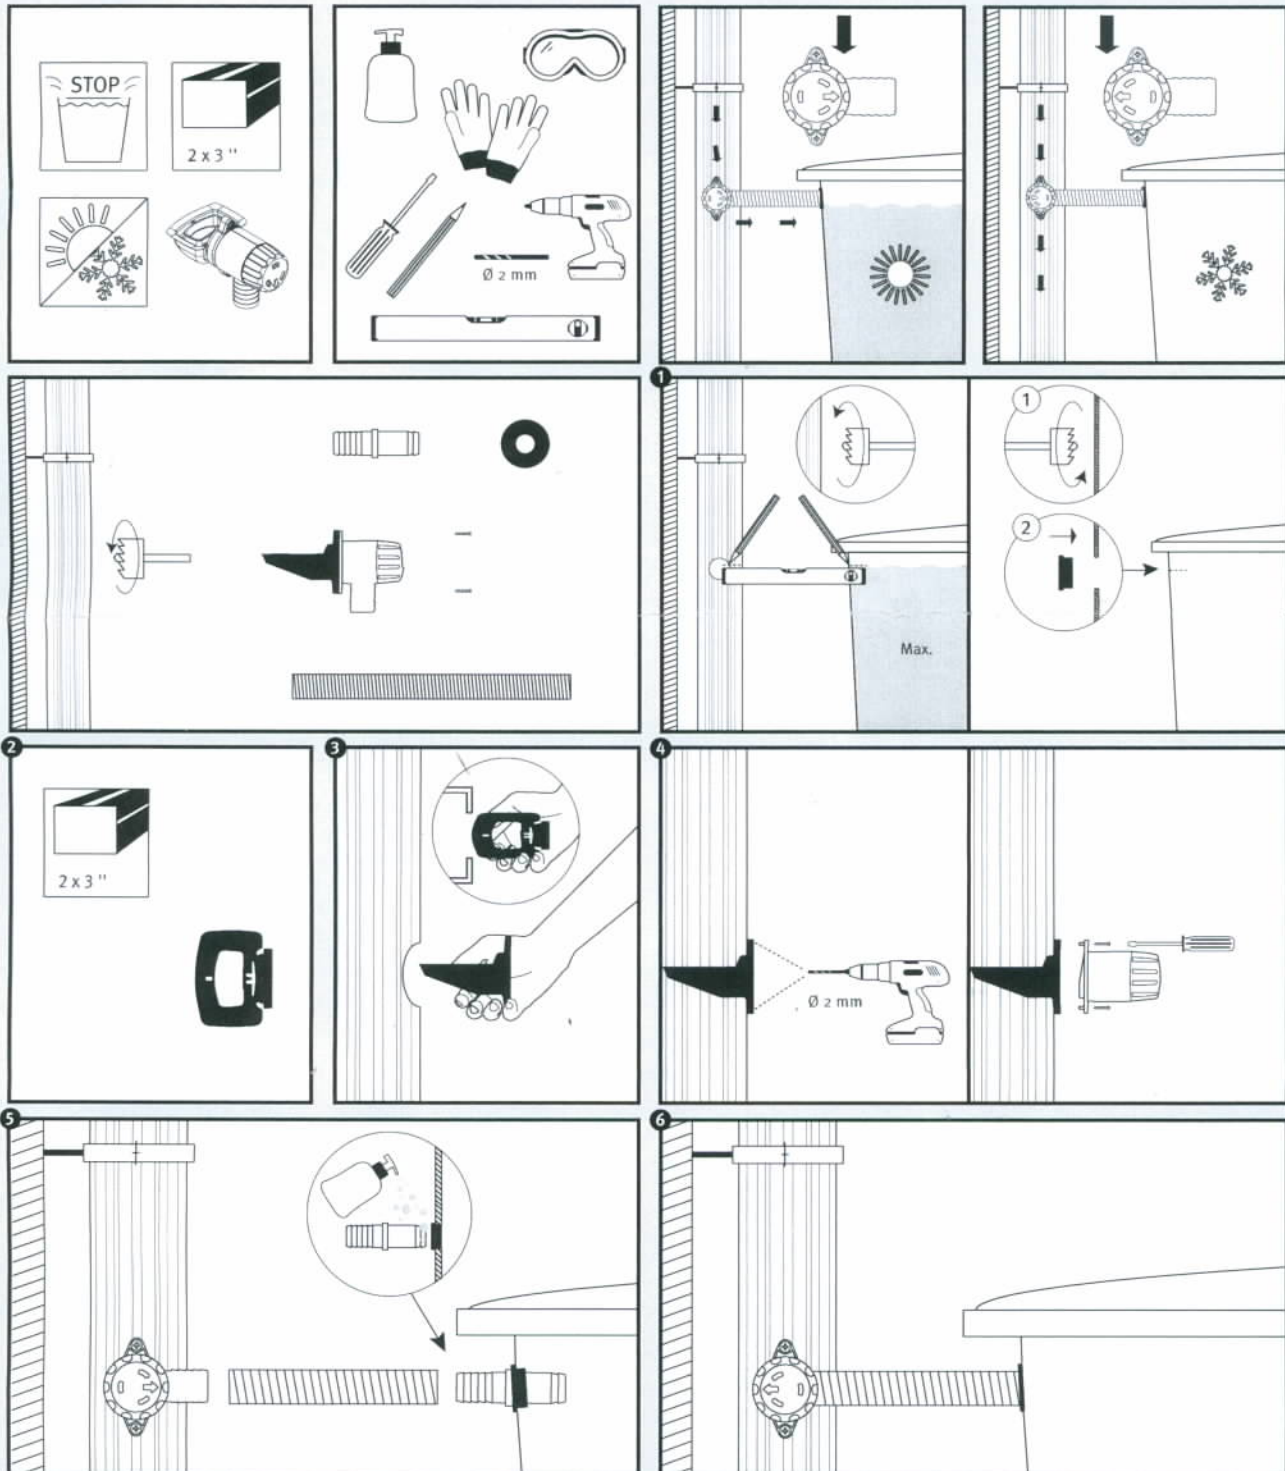

Rapido® Quattro

- DE Regensammler für das Füllen von Regenwasserbehältern
- FR Collecteur filtrant de gouttière pour le remplissage des cuves d'eau de pluie
- EN Rain collector for filling rainwater containers
- ES Colector de agua de lluvia para el llenado de depósitos de aguas pluviales
- IT Collettore d'acqua piovana per riempire i contenitori per la raccolta di acqua piovana

Montageanleitung
 Notice d'installation
 Installation Instruction
 Instrucciones para montaje
 Introduzione d'installazione

N° 503071

14.08.2012

- DE Für die einfache Montage Schmierseife verwenden!
- FR Utiliser du liquide pour faciliter le montage !
- EN Use soft soap for simple assembly!