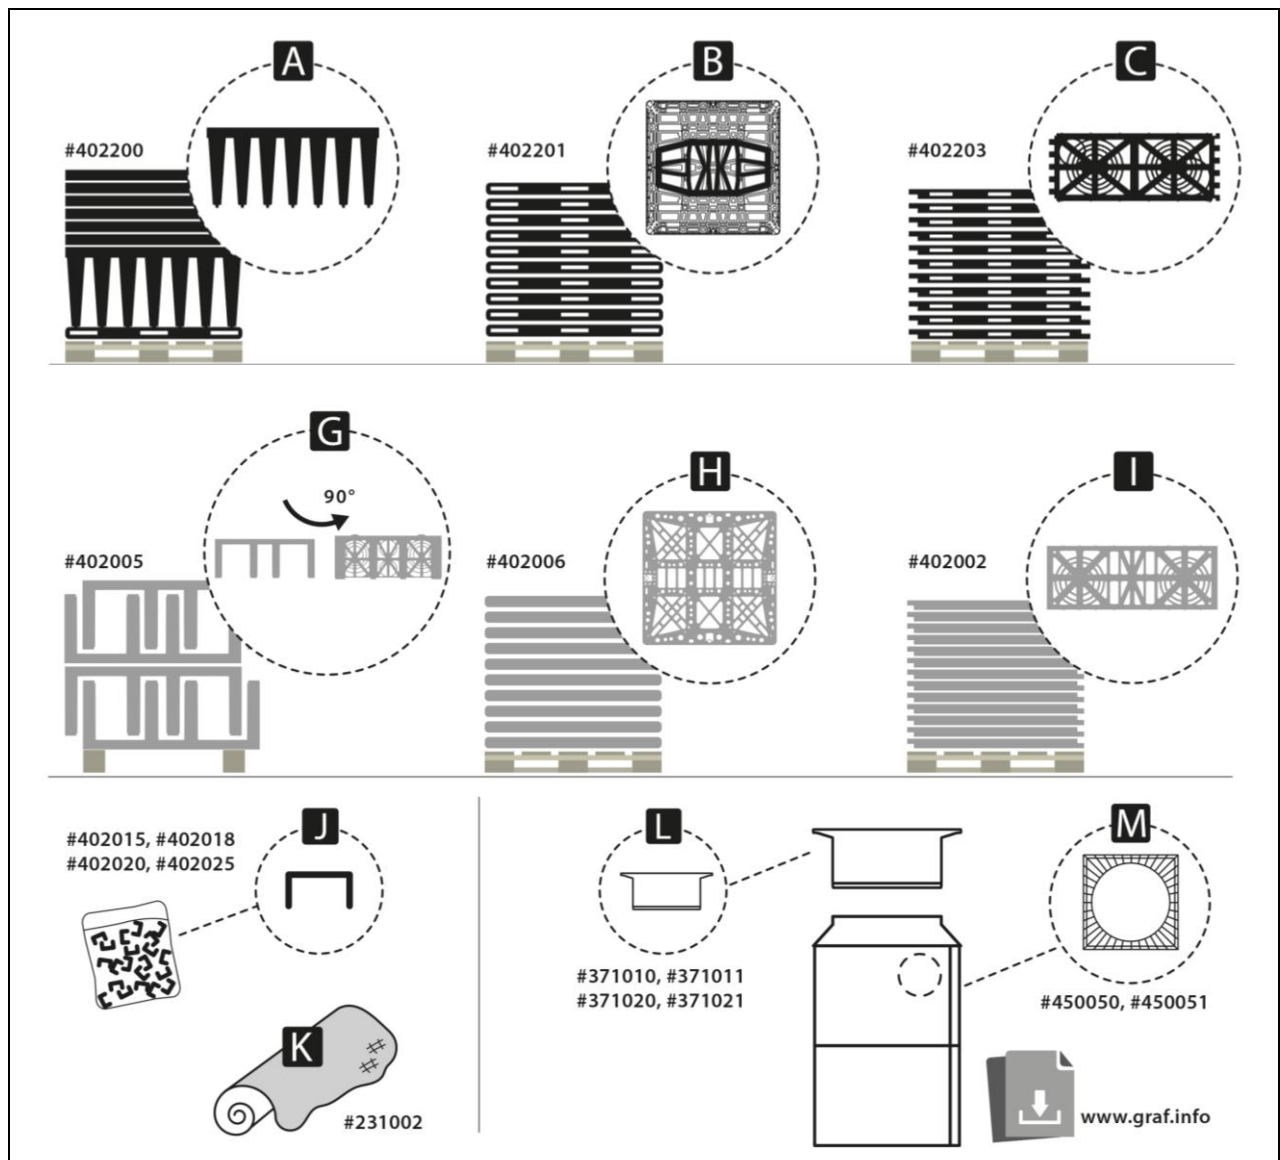

5. Sortiment/ Product range/ Gamme/ Surtido