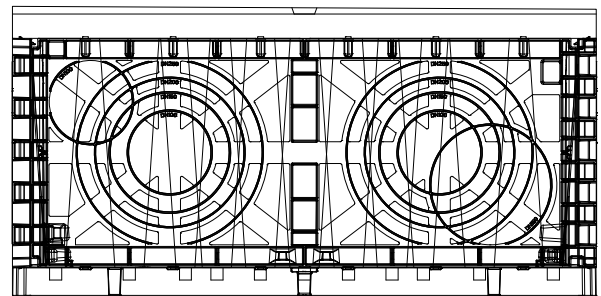

D	EcoBloc maxx		Artikel-Nr. article no.
GB	EcoBloc maxx	ES	FR
	EcoBloc maxx	EcoBloc maxx	EcoBloc maxx

EcoBloc maxx system
402201 + 402200

EcoBloc maxx system
402201 + 402200 + 402203

Otto Graf GmbH Carl-Zeiss-Str. 2-6 DE-79331 Teningen Germany info@graf.info www.graf.info	Zeichnungsinformation drawing information		Artikelinformation article information
	gezeichnet drawn	OEI	Gewicht weight
	Datum date	20.3.2015	-
	Toleranz tolerance	+/- 3 %	
			Alle Maßangaben in mm all dimension in mm