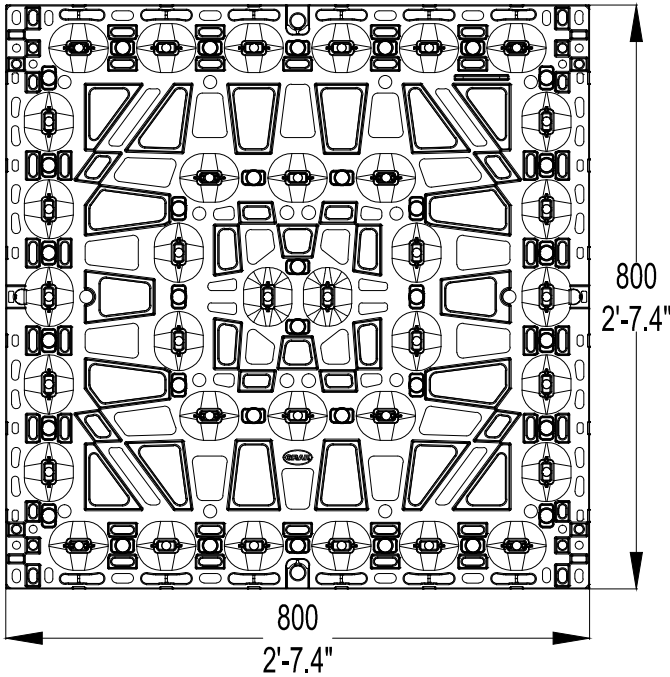

D	EcoBloc maxx		Artikel-Nr. article no.
GB	EcoBloc maxx	ES	FR
	EcoBloc maxx	EcoBloc maxx	EcoBloc maxx

EcoBloc maxx system
402201 + 402200

EcoBloc maxx system
402201 + 402200 + 402203

Otto Graf GmbH Carl-Zeiss-Str. 2-6 DE-79331 Teningen Germany info@graf.info www.graf.info	Zeichnungsinformation drawing information		Artikelinformation article information
	gezeichnet drawn	OEI	Gewicht weight
	Datum date	20.3.2015	-
	Toleranz tolerance	+/- 3 %	
			Alle Maßangaben in mm all dimension in mm