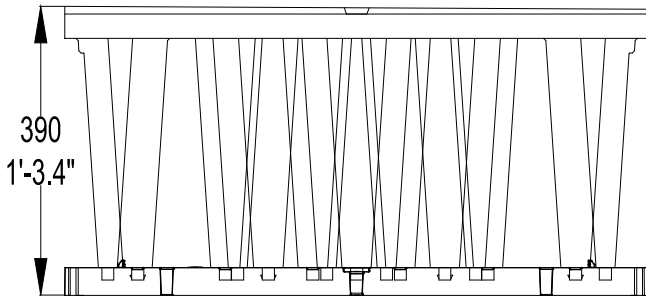

D	EcoBloc maxx		Artikel-Nr. article no.
GB	EcoBloc maxx	ES	FR
	EcoBloc maxx	EcoBloc maxx	EcoBloc maxx

EcoBloc maxx system
402201 + 402200

EcoBloc maxx system
402201 + 402200 + 402203

Otto Graf GmbH Carl-Zeiss-Str. 2-6 DE-79331 Teningen Germany info@graf.info www.graf.info	Zeichnungsinformation drawing information		Artikelinformation article information
	gezeichnet drawn	OEI	Gewicht weight
	Datum date	20.3.2015	-
	Toleranz tolerance	+/- 3 %	
			Alle Maßangaben in mm all dimension in mm