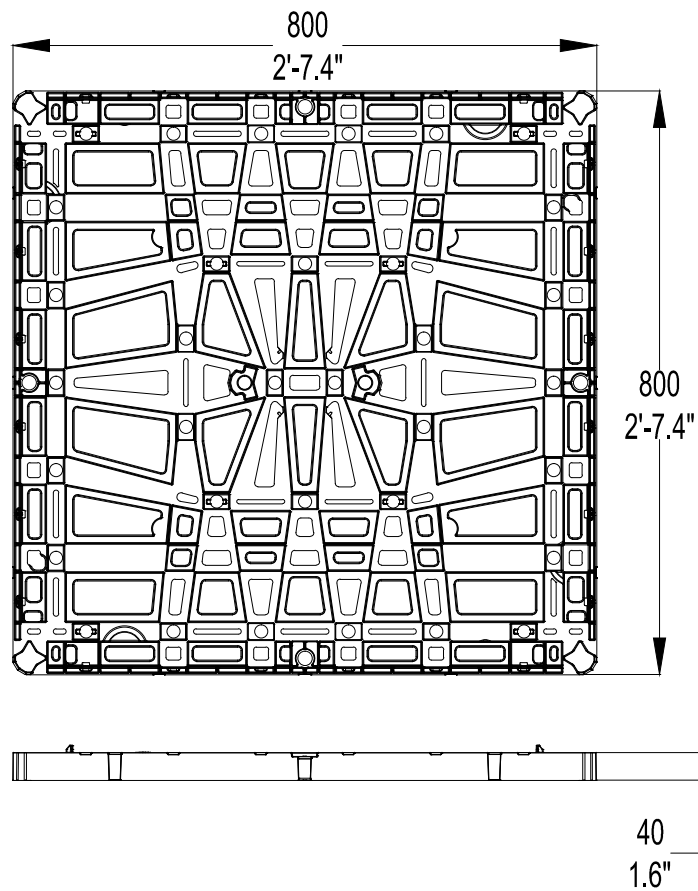

D	EcoBloc maxx Bodenplatte		Artikel-Nr. article no. <b>402201</b>
GB	EcoBloc maxx baseplate	ES EcoBloc maxx Base	FR EcoBloc maxx Plaque de fond

Otto Graf GmbH Carl-Zeiss-Str. 2-6 DE-79331 Teningen Germany info@graf.info www.graf.info	Zeichnungsinformation drawing information		Artikelinformation article information		Alle Maßangaben in mm all dimension in mm
	gezeichnet drawn	OEI	Gewicht weight	4 kg	
	Datum date	20.3.2015			
	Toleranz tolerance	+/- 3 %			